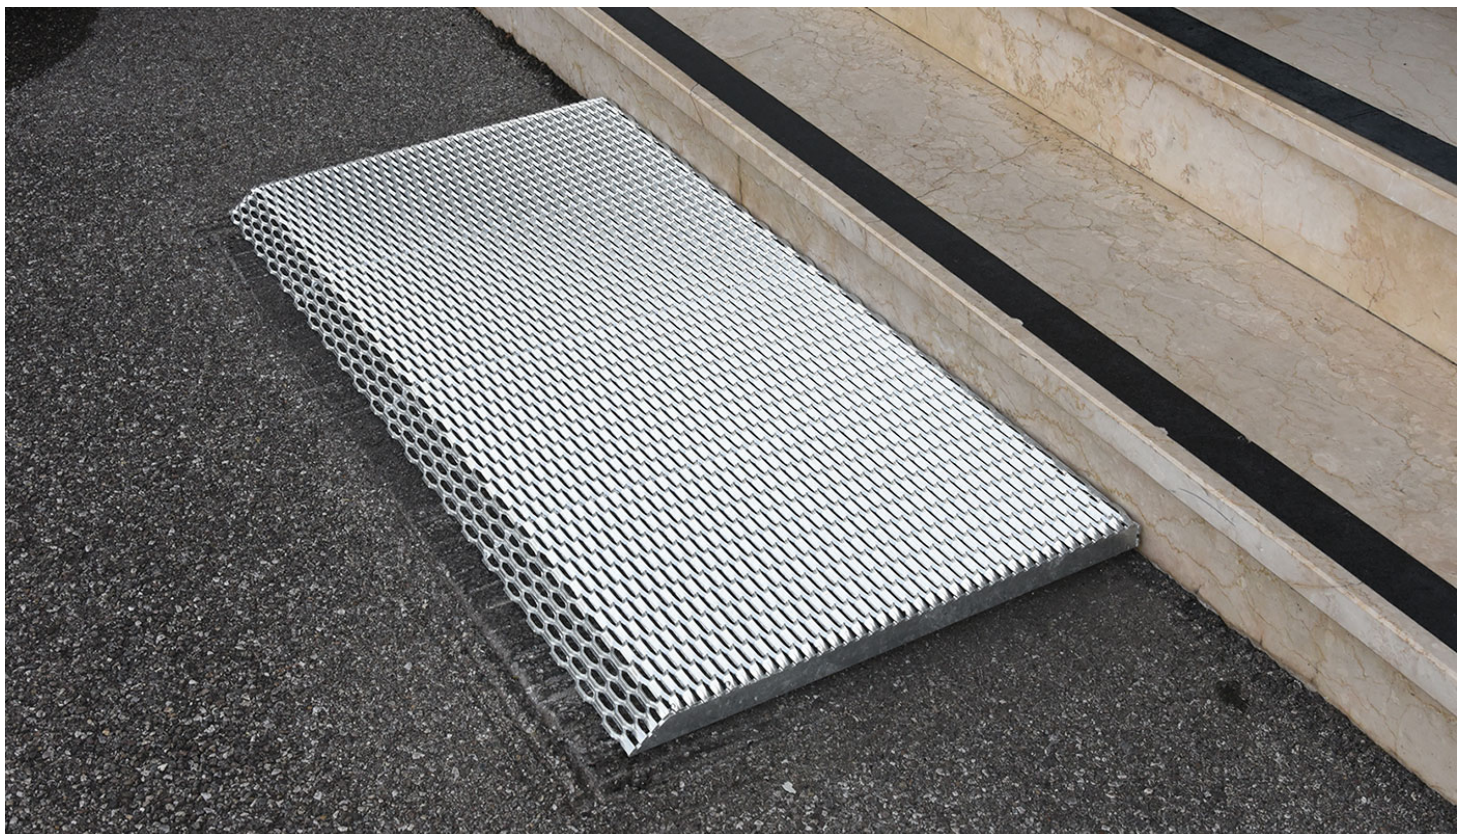

# GRIPP doormat

Doormats

Product data:  
Mesh: FILS 20

| Material                | Name          | h<br>mm | Zerbini<br>800x400 | Zerbini<br>1000x500 |
|-------------------------|---------------|---------|--------------------|---------------------|
| Galvanised Carbon Steel | GRIPP doormat | 22.00   | ✔ 4.70 kg/pz       | ✔ 7.00 kg/pz        |