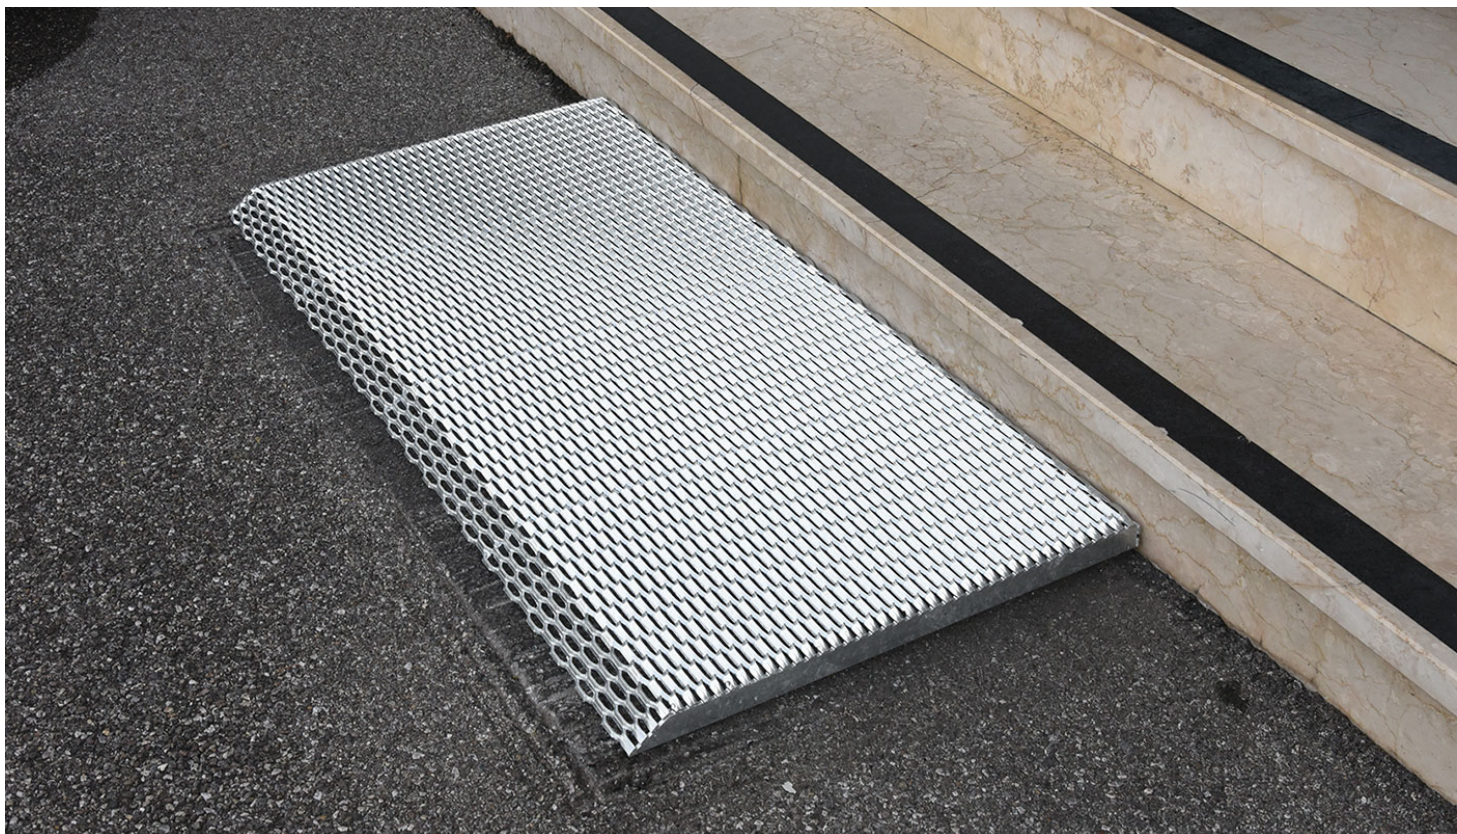

# GRIPP doormat

Doormats

Product data:  
Mesh: FILS 20

Material	Name	h mm	Zerbini 800x400	Zerbini 1000x500
Galvanised Carbon Steel	GRIPP doormat	22.00	✔ 4.70 kg/pz	✔ 7.00 kg/pz